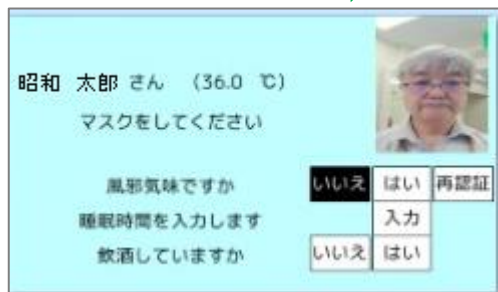

システム構成

無人で自動受付
案内表示、体調チェック実施

業務用PC

会員は業務用PCより
事前登録。(顔写真含む)
受付記録もWEBブラウザで
簡単参照

表示期間: 2021/07/10 ~ 2021/07/10

名前: -

番号	名前	時刻	時刻	体温	マスク	①	②	③	④
000200	昭和 太郎	2021/07/10	9:58:15	36.2℃	○	Yes	Yes	No	No
-	-	2021/07/10	9:59:00	36.5℃	×	Yes	Yes	No	No
999101	外部 三郎	2021/07/10	12:01:00	36.3℃	○	Yes	Yes	No	No
:	:	:	:	:	:	:	:	:	:

※受付記録画面イメージ

※複数台設置時はマネージャ端末を設置することで対応可能
※システム連携もマネージャー端末経由で実現可能

運用イメージ

■ 受付操作

① 顔認証

- ◆ 瞬時に顔認証と体表面温度測定
・マスクの有無もチェック

② 結果表示

画面表示 + 音声ガイダンス

- ◆ 認証結果と体表面温度表示
・音声ガイダンス
・マスク未着用表示

※表示画面イメージです。製品版では変更となる場合があります。

③ 体調チェック

画面タッチで選択

- ◆ 受付時の体調を入力
・チェック項目は設定可能

■ 受付確認

表示期間: 2021/07/10 ~ 2021/07/10
名前: -

番号	名前	時刻	時刻	体温	マスク	①	②	③	④
000200	昭和 太郎	2021/07/10	9:58:15	36.2℃	○	Yes	Yes	No	No
-	-	2021/07/10	9:58:15	36.2℃	○	Yes	Yes	No	No
999101	外部 三郎	2021/07/10	12:00:00	36.5℃	○	Yes	Yes	No	No
:	:	:	:	:	:	:	:	:	: