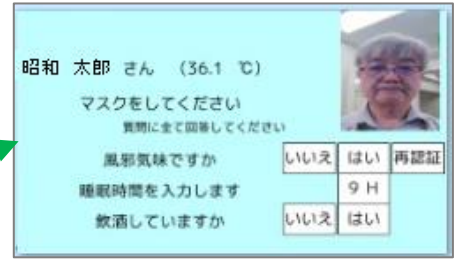

システム構成

無人で自動受付
案内表示、体調チェック実施

業務用PC

会員は業務用PCより
事前登録。(顔写真含む)
受付記録もWEBブラウザで
簡単参照

表示期間: 2021/07/10 ~ 2021/07/10

名前: -

番号	名前	時刻	時刻	体温	マスク	①	②	③	④
000200	昭和 太郎	2021/07/10	9:58:15	36.2℃	○	Yes	Yes	No	No
-	-	2021/07/10	9:59:00	36.5℃	×	Yes	Yes	No	No
999101	外部 三郎	2021/07/10	12:01:00	36.3℃	○	Yes	Yes	No	No
:	:	:	:	:	:	:	:	:	:

※受付記録画面イメージ

※複数台設置時はマネージャ端末を設置することで対応可能
※システム連携もマネージャー端末経由で実現可能

運用イメージ

■ 受付操作

① 顔認証

- ◆ 瞬時に顔認証と体表面温度測定
・マスクの有無もチェック

② 結果表示

画面表示 + 音声ガイダンス

- ◆ 認証結果と体表面温度表示
・音声ガイダンス
・マスク未着用表示

※表示画面イメージです。製品版では変更となる場合があります。

③ 体調チェック

画面タッチで選択

- ◆ 受付時の体調を入力
・チェック項目は設定可能

■ 受付確認

表示期間: 2021/07/10 ~ 2021/07/10
名前: -

番号	名前	時刻	時刻	体温	マスク	①	②	③	④
000200	昭和 太郎	2021/07/10	9:58:15	36.2℃	○	Yes	Yes	No	No
-	-	2021/07/10	9:58:15	36.2℃	○	Yes	Yes	No	No
999101	外部 三郎	2021/07/10	12:00:00	36.5℃	○	Yes	Yes	No	No
:	:	:	:	:	:	:	:	:	: