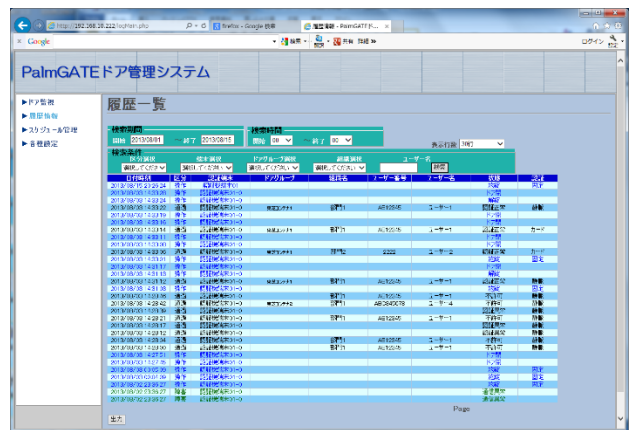

機能 と 特徴

- NFCモデル FeliCa (IDm、非暗号領域) mifare (1K、4K、Ultralight)
- ドアコントローラ部1台にICカード認証2台(扉表、裏)
- 個人認証の読み取りをLEDで確認、認証可否をブザーで表現。
- 認証速度は1秒程度
- LAN接続によるネットワークで、複数台を同時に使用可能。
ログの履歴管理、マスター登録などの管理アプリはWeb対応。
- ユーザーにより入室不可設定が可能、又、時間帯によりゲートの入室不可設定が可能(運用開始日、運用終了日の登録可)。
- 入室パターンの登録により個人単位に入室条件を設定する事が不要。
- 誰がいつ入室、退室したというログ履歴は管理アプリケーション(Web対応)で確認。
- 機器本体に100日入室、退室履歴を保持。
- カードリーダは建築用標準基材である1個用スイッチボックスに埋込設置可能
 - ・120×70×22mm(壁面より露出する厚さは8mm)
 - ・120×70×30mm(オプション露出取付プレート使用時)
 - ・屋外設置時は専用の防水ボックスも提供可能

「CardGATE」機器概要

CardGATE機器概要

コントローラ部	OS	Linux
	CPU	Intel ATOM 1.6GHz
	メモリ	DDR2 1GB
	CFカード*	8GB
	電気錠制御	<ul style="list-style-type: none"> ・電気錠電源供給 ・施解錠信号入力 ・ドア開閉信号入力
	汎用入力	外部機器からの解錠入力
認証部	汎用出力	外部機器への接点出力
	USBポート	USBメモリ接続用
	カードリーダー*	非接触 ICカード*リーダ* Felica、mifare対応
ネットワーク	カード登録人数	最大5000人/1コントローラ
	LAN	LAN (VPN可)による連携

管理アプリケーション画面例

監視画面

履歴画面

問合せ

製造元

〒102-0074 東京都千代田区九段南1-6-17千代田会館2階
TEL:03-3234-1656 FAX:03-3234-1655

E-Mail:ssd-eigyou@showa-sys.co.jp URL:http://www.showa-sys.co.jp