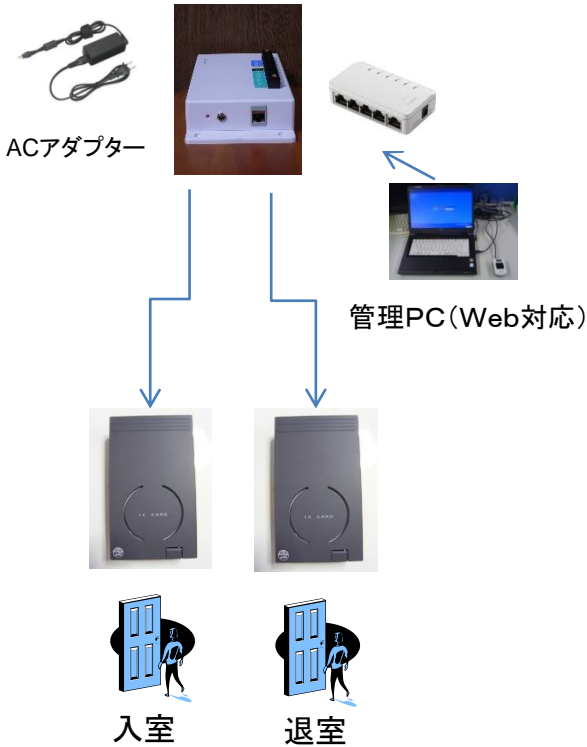

「ICカード認証」による 出入管理 CardGATE (カードゲート)

ICカード認証部・ドアコントローラ部

連携機器

- ・電気錠
- ・モーター錠
- ・自動ドア
- ・MIWA, GOAL, HORIとの実績あり
- ・火災警報器信号による解錠可
- ・外部信号による解錠可 (解錠ボタン、PBX連携)
- ・管理アプリケーションによる解錠可

壁埋込型リーダライタ

壁面に埋め込んで設置する事が可能な、薄型・軽量でスタイリッシュなデザインの非接触型ICカードリーダライタです。確認用のLEDやブザー、警備機器との連動が可能です。FeliCaおよびmifareに対応しております。

機能 と 特徴

- NFCモデル FeliCa (IDm、非暗号領域) mifare (1K、4K、Ultralight)
- ドアコントローラ部1台にICカード認証2台(扉表、裏)
- 個人認証の読み取りをLEDで確認、認証可否をブザーで表現。
- 認証速度は1秒程度
- LAN接続によるネットワークで、複数台を同時に使用可能。
ログの履歴管理、マスター登録などの管理アプリはWeb対応。
- ユーザーにより入室不可設定が可能、又、時間帯によりゲートの入室不可設定が可能(運用開始日、運用終了日の登録可)。
- 入室パターンの登録により個人単位に入室条件を設定する事が不要。
- 誰がいつ入室、退室したというログ履歴は管理アプリケーション(Web対応)で確認。
- 機器本体に100日入室、退室履歴を保持。
- カードリーダは建築用標準基材である1個用スイッチボックスに埋込設置可能
 - ・120×70×22mm(壁面より露出する厚さは8mm)
 - ・120×70×30mm(オプション露出取付プレート使用時)
 - ・屋外設置時は専用の防水ボックスも提供可能

「CardGATE」機器概要

CardGATE機器概要

コントローラ部	OS	Linux
	CPU	Intel ATOM 1.6GHz
	メモリ	DDR2 1GB
	CFカード*	8GB
	電気錠制御	<ul style="list-style-type: none"> ・電気錠電源供給 ・施解錠信号入力 ・ドア開閉信号入力
	汎用入力	外部機器からの解錠入力
認証部	汎用出力	外部機器への接点出力
	USBポート	USBメモリ接続用
	カードリーダー*	非接触 ICカード*リーダ* Felica、mifare対応
ネットワーク	カード登録人数	最大5000人/1コントローラ
	LAN	LAN (VPN可)による連携